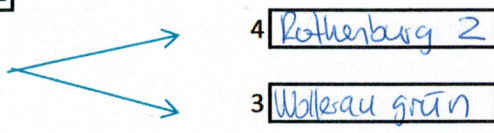

Rangspiele U16 Mixed

Halle 5

Zeit	Mannschaft 1	Mannschaft 2	Schiri/Helfer	Rang
14:40	Wolkeau grün 3	Rotherburg 2 4	Walchwil 3 1	
			16 : 18	
	Rotherburg 2 4	Wolkeau grün 3		
			7 : 23	
		3 :	4	

Zeit	Mannschaft 1	Mannschaft 2	Schiri/Helfer	Rang
15:00	Walchwil 3 1	Rotherburg 1 2	Wolkeau grün 3	
			19 : 14	
	Rotherburg 1 2	Walchwil 3 1		
			15 : 28	
		1 :	2	